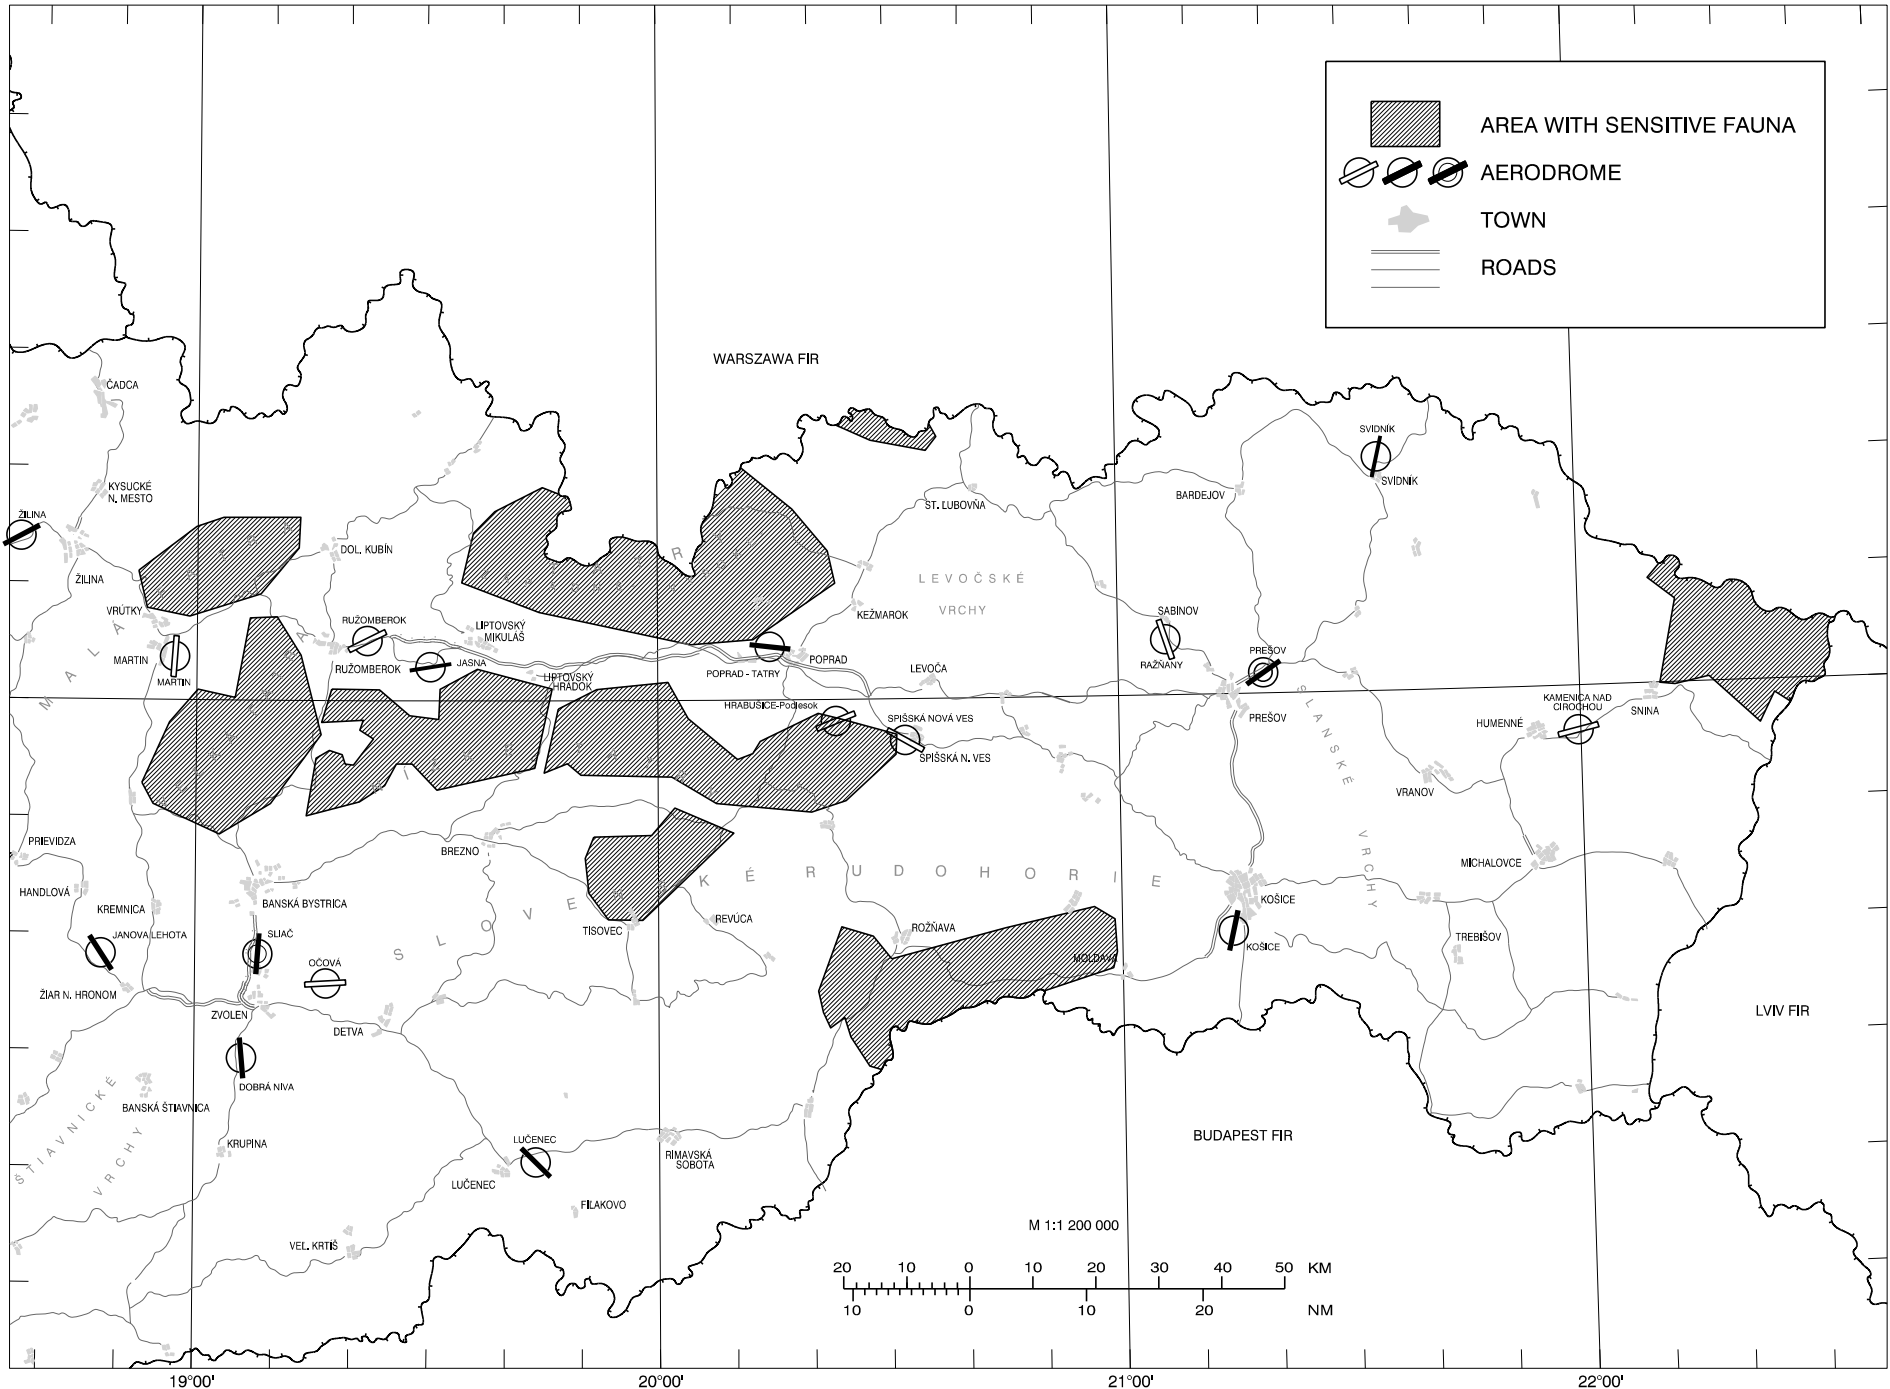

CHANGES: new JANOVA LEHOTA AD, HRABUŠICE-Podlesok AD established
19°00' 20°00' 21°00' 22°00'

VOJENSKÁ LETECKÁ INFORMAČNÁ SLUŽBA
MILITARY AERONAUTICAL INFORMATION SERVICE

MIL AIP AMDT 044

SENSITIVE FAUNA AREAS - INDEX CHART

SLOVAK REPUBLIC

MIL AIP SLOVENSKÁ REPUBLIKA
MIL AIP SLOVAK REPUBLIC

ENR 6-9
18 APR 24